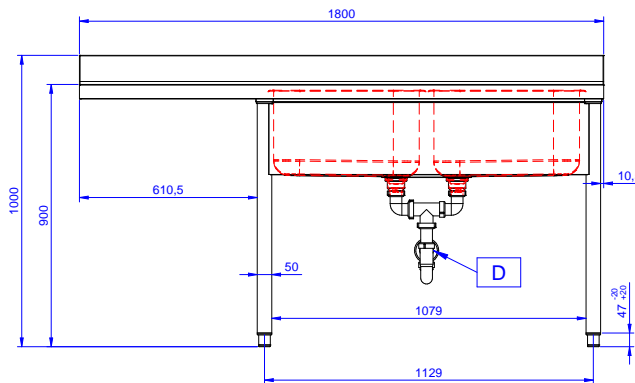

Rövid leírás

Termék szám

AISI 304 rozsdamentes acélból készült, 50 mm magas fedlap. 100 mm magas hátsó felhajtás. Alsó polc a medencék alatt. 50 mm átmérőjű, AISI 304 rozsdamentes acélból készült lábak, melyek állítható magasságúak (+0-50mm). Medence méret: 500x500x300. Tűlfolyó csővel és 2" lefolyó nyílással. Csepegtető a bal oldalon.

Fő jellemzők

- Tartósság, stabilitás, megbízhatóság jellemzi.

Konstrukció

- 50 mm vastagságú alsó polc AISI 304 rozsdamentes acélból.
- A csepegtető alá pult alatti mosogatógép helyezhető.
- Csapok széles választéka érhető el a különféle igényeknek megfelelően.
- A leürítő terület használható szárításhoz is.
- 50 mm átmérőjű, AISI 304 rozsdamentes acélból készült lábak, melyek magassága állítható (+0/-40mm).
- 100 mm-es felhajtás.
- Nagy teherbírású, AISI 304 rozsdamentes acél konstrukció a maximális terhelhetőség érdekében.

Jóváhagyás

Előlnézet

Oldalnézet

D = Leürítés

Felülnézet

Technikai információ:

Külső méretek, szélesség:		
132941 (LR2SSPEP)	1800 mm	
Külső méretek, mélység:	700 mm	
Külső méretek, magasság:	900 mm	
Felhajtás méretek, magasság:	100 mm	
Felhajtás méretek, mélység:	13 mm	
Felhajtás méretek, sugár:	R=10	
Medencék száma	2	
Medence méretei	500x500xH300	
Fedlap vastagsága:	50 mm	
Nettó súly:	80 kg	