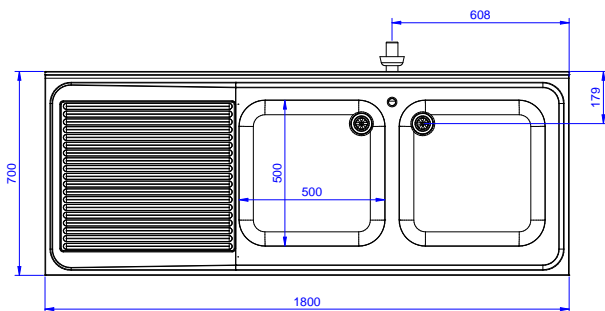

Rövid leírás

Termék szám

AISI 304 rozsdamentes acélból készült, 50 mm magas fedlap. 100 mm magas hátsó felhajtás. Alsó polc a medencék alatt. 50 mm átmérőjű, AISI 304 rozsdamentes acélból készült lábak, melyek állítható magasságúak (+0-50mm). Medence méret: 500x500x300. Tűlfolyó csővel és 2" lefolyó nyílással. Csepegtető a bal oldalon.

Fő jellemzők

- Tartósság, stabilitás, megbízhatóság jellemzi.

Konstrukció

- 50 mm vastagságú alsó polc AISI 304 rozsdamentes acélból.
- A csepegtető alá pult alatti mosogatógép helyezhető.
- Csapok széles választéka érhető el a különféle igényeknek megfelelően.
- A leürítő terület használható szárításhoz is.
- 50 mm átmérőjű, AISI 304 rozsdamentes acélból készült lábak, melyek magassága állítható (+0/-40mm).
- 100 mm-es felhajtás.
- Nagy teherbírású, AISI 304 rozsdamentes acél konstrukció a maximális terhelhetőség érdekében.

Jóváhagyás

Előlnézet

Oldalnézet

D = Leürítés

Felülnézet

Technikai információ:

Külső méretek, szélesség:		
132941 (LR2SSPEP)	1800 mm	
Külső méretek, mélység:	700 mm	
Külső méretek, magasság:	900 mm	
Felhajtás méretek, magasság:	100 mm	
Felhajtás méretek, mélység:	13 mm	
Felhajtás méretek, sugár:	R=10	
Medencék száma	2	
Medence méretei	500x500xH300	
Fedlap vastagsága:	50 mm	
Nettó súly:	80 kg	