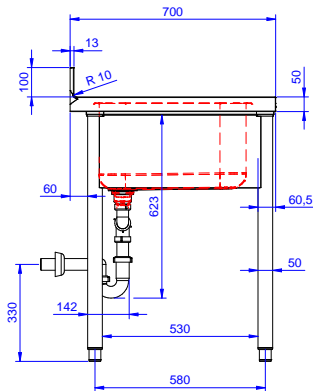

Opcionális tartozékok

- Dupla műanyag ürítő szifon 2" PNC 850022
- Alsó polc 1200mm-es elemhez PNC 855282
- 3 oldalú alapteret 1200 mm-es munkaasztalhoz PNC 855290
- Kerék egységcsomag szekrényekhez, 4 kerék (2 fékezhető), átmérő=1000mm PNC 855299
- Maxi reel kihúzható kézizuhany, 10 m PNC 855320
- Maxi reel kihúzható kézizuhany, 15m PNC 855321
- Könyökkel működtetett keverő csap, 3/4" "586338 PNC 855322
- Könyökkel működő keverőcsap, 3/4" egy lyukas PNC 855323
- Kihúzható kézizuhany, 6 méteres PNC 855327
- Lábbal működő keverő csaptelep, hideg és melegvízes pedálok, 3/4" "511060 PNC 855328
- Könyökkel kezelhető keverőcsap 3/4" egylyukú PNC 855374
- Könyökkel kezelhető keverőcsap, rövid 3/4" egylyukú PNC 855375
- - NOT TRANSLATED - PNC 855382
- - NOT TRANSLATED - PNC 855383
- - NOT TRANSLATED - PNC 855384
- - NOT TRANSLATED - PNC 855385
- - NOT TRANSLATED - PNC 855386
- - NOT TRANSLATED - PNC 855387
- - NOT TRANSLATED - PNC 855388
- - NOT TRANSLATED - PNC 855389
- - NOT TRANSLATED - PNC 855390
- Padlóba erősíthető láb egységcsomag 2 négyzetes lábhoz PNC 865386
- Fenéklemez jobb oldali 500x500mm-es medencéhez, standard range-hez PNC 895200
- Szimpla műanyag lefolyó szifon 2" PNC 895313

Jóváhagyás

Előlnézet

Oldalnézet

D = Leürítés

Felülnézet

Technikai információ:

Külső méretek, szélesség:		
132941 (LR2SSPEP)	1800 mm	
Külső méretek, mélység:	700 mm	
Külső méretek, magasság:	900 mm	
Felhajtás méretek, magasság:	100 mm	
Felhajtás méretek, mélység:	13 mm	
Felhajtás méretek, sugár:	R=10	
Medencék száma	2	
Medence méretei	500x500xH300	
Fedlap vastagsága:	50 mm	
Nettó súly:	80 kg	